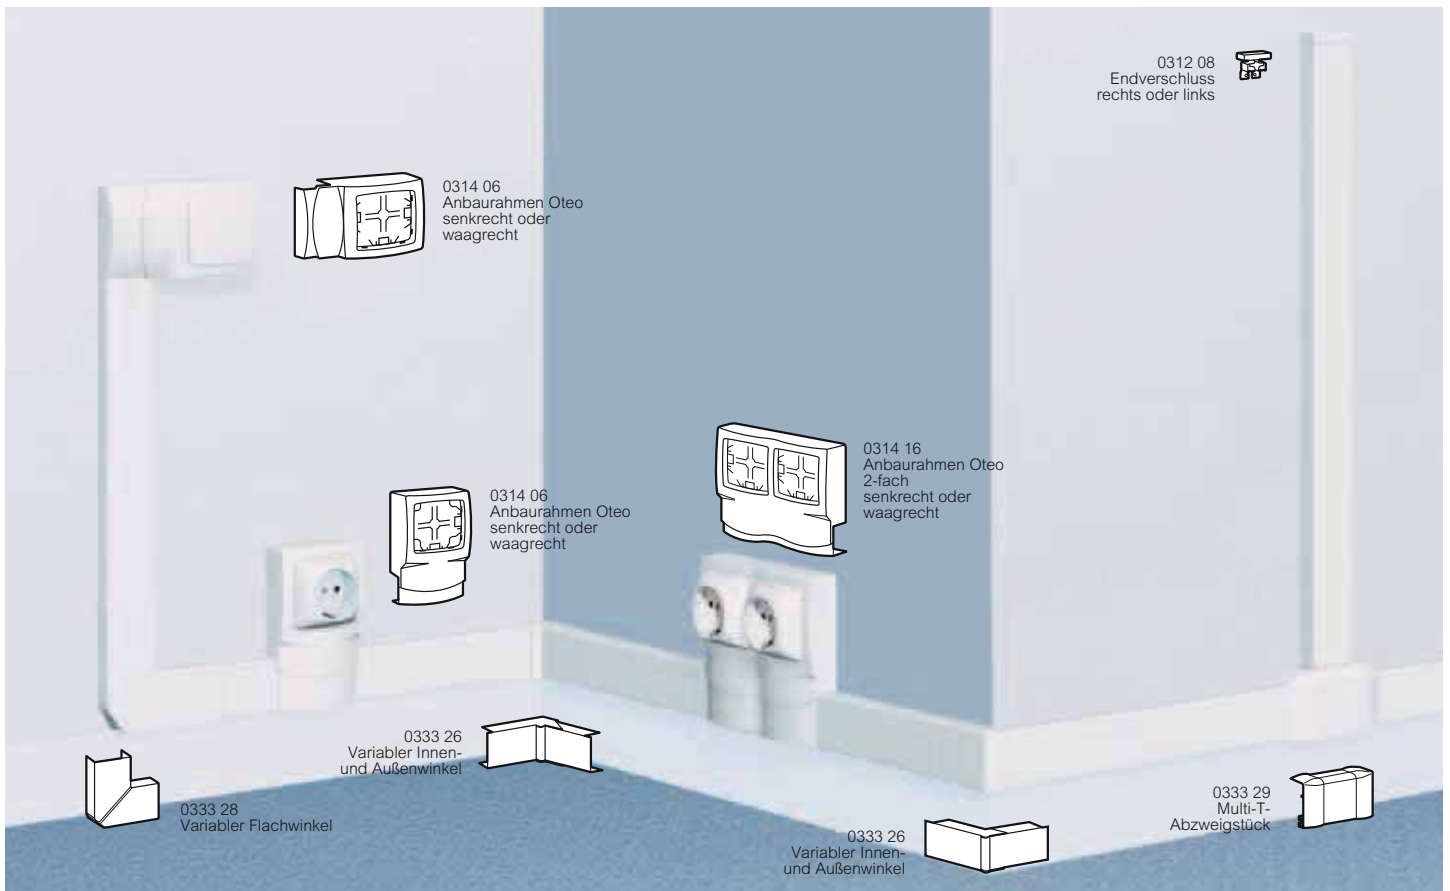

Kabelkanal DLPlus

Minikanalsystem 40 x 16 mm

Kabelkanal DLPlus

Minikanalsystem 40 x 20 mm

Verp.-Einh.	Best.Nr.	Kabelkanal
48 ¹⁾	reinweiß 0300 21	Länge: 2,10 m Material: PVC Minikanal 40 x 16 mm, mit Mittelsteg

Verp.-Einh.	Best.Nr.	Kabelkanal
48 ¹⁾	reinweiß 0300 27	Länge: 2,10 m Material: PVC Minikanal 40 x 20 mm

Systemzubehör		
10	reinweiß 0312 08	Endverschluss links oder rechts
10	0333 26	Variabler Innen- und Außenwinkel
10	0333 28	Variabler Flachwinkel
10	0333 29	Multi-T-Abzweigstück mit Reduktionsmöglichkeit
Montagezubehör für Schalterprogramm Oteo Montage wahlweise senkrecht oder waagrecht.		
10	0314 06	Anbaurahmen 1-fach
5/25	0314 16	Anbaurahmen 2-fach
10	0314 07	Aufbaurahmen 1-fach

Systemzubehör		
10	reinweiß 0312 11	Endverschluss links oder rechts
10	0302 81	Variabler Innen- und Außenwinkel
10	0302 83	Variabler Flachwinkel
10	0302 16	Multi-T-Abzweigstück mit Reduktionsmöglichkeit
Montagezubehör für Schalterprogramm Oteo Montage wahlweise senkrecht oder waagrecht.		
10	0314 08	Anbaurahmen 1-fach
5/25	0314 18	Anbaurahmen 2-fach
10	0314 09	Aufbaurahmen 1-fach