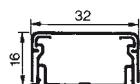

Kabelkanal DLPlus

Minikanalsystem 32 x 16 mm

Verp.-Einh.	Best.Nr.	Kabelkanal
60 ¹⁾	reinweiß 0308 04	Länge: 2,10 m Material: PVC Minikanal 32 x 16 mm

Systemzubehör		
10	reinweiß 0312 07	Endverschluss links oder rechts
10	0333 25	Variabler Innen- und Außenwinkel
10	0333 27	Variabler Flachwinkel
10	0333 30	T-Abzweigstück

**Montagezubehör für
Schalterprogramm Oteo**
Montage wahlweise senkrecht
oder waagrecht.

10	0314 06	Anbaurahmen 1-fach
5	0314 16	Anbaurahmen 2-fach
10	0314 07	Aufbaurahmen 1-fach

Schnellmontage

■ Die Dichtlippen garantieren den perfekten Kabelrückhalt in jeder Einbaulage.