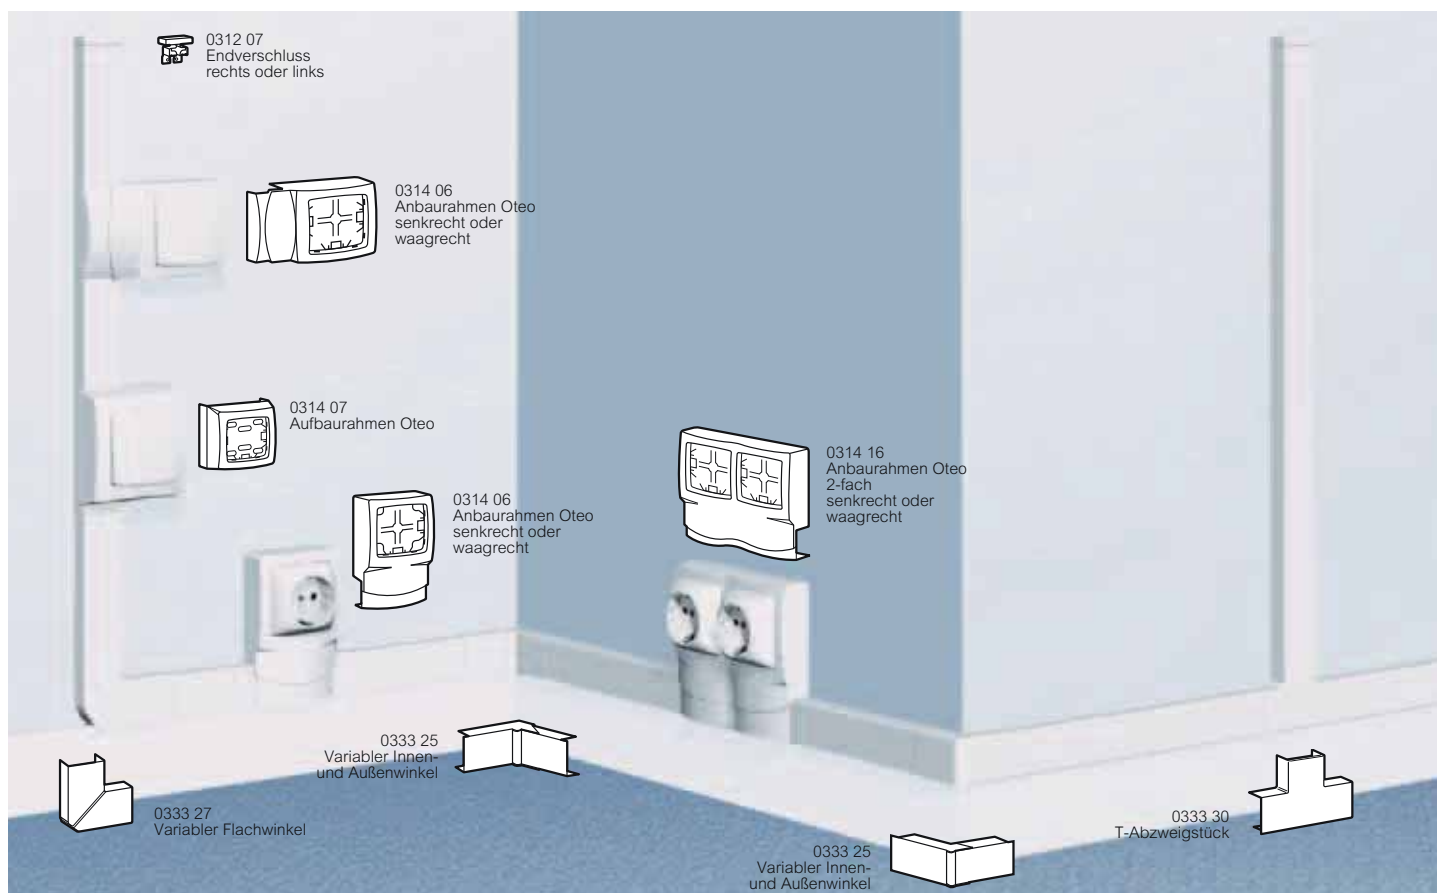

Kabelkanal DLPlus

Minikanalsystem 32 x 16 mm

Verp.-Einh.	Best.Nr.	Kabelkanal
60 ¹⁾	reinweiß 0308 04	Länge: 2,10 m Material: PVC Minikanal 32 x 16 mm

Systemzubehör		
10	reinweiß 0312 07	Endverschluss links oder rechts
10	0333 25	Variabler Innen- und Außenwinkel
10	0333 27	Variabler Flachwinkel
10	0333 30	T-Abzweigstück

**Montagezubehör für
Schalterprogramm Oteo**
Montage wahlweise senkrecht
oder waagrecht.

10	0314 06	Anbaurahmen 1-fach
5	0314 16	Anbaurahmen 2-fach
10	0314 07	Aufbaurahmen 1-fach

Schnellmontage

■ Die Dichtlippen garantieren den perfekten Kabelrückhalt in jeder Einbaulage.

■ Die Dichtlippen sind bereits mit dem Kanalunterteil koextrudiert.

■ Schnellmontage des Deckels durch problemloses Aufrasten.

■ Fester Deckelhalt durch Hakenverschluss ohne sichtbaren Spalt zwischen Unter- und Oberteil, ideal für den Wohnbereich.