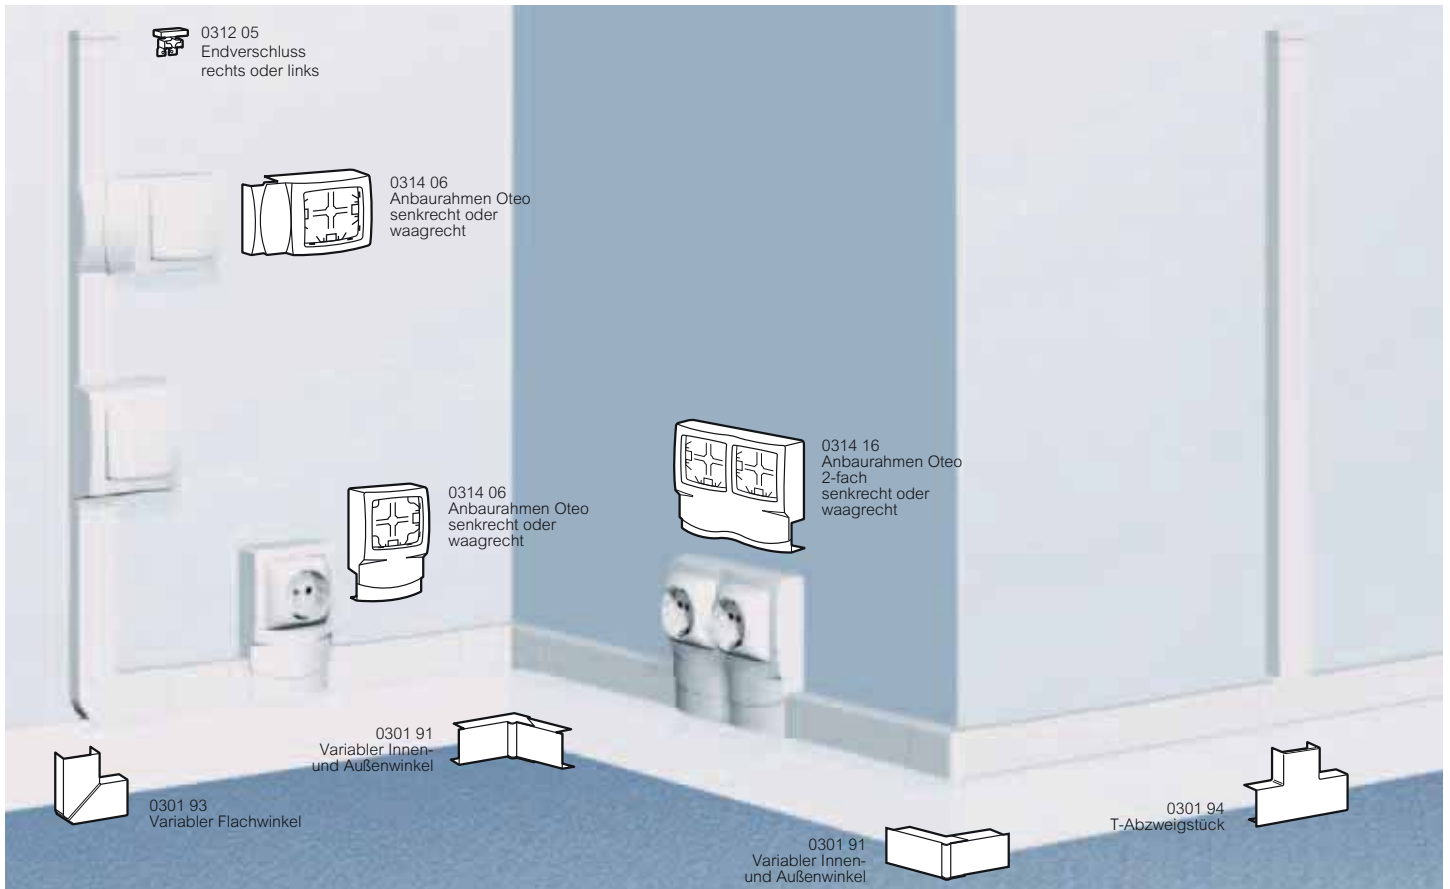

### Minikanalsystem 16 x 16 mm

### Minikanalsystem 25 x 16 mm

Verp.-Einh.	Best.Nr.	Kabelkanal
120 <sup>1)</sup>	reinweiß 0300 04	Länge: 2,10 m Material: PVC Minikanal 16 x 16 mm

Verp.-Einh.	Best.Nr.	Kabelkanal
72 <sup>1)</sup>	reinweiß 0300 10	Länge: 2,10 m Material: PVC Minikanal 25 x 16 mm

		Systemzubehör
10	reinweiß 0312 05	Endverschluss links oder rechts
10	0301 91	Variabler Innen- und Außenwinkel
10	0301 93	Variabler Flachwinkel
10	0301 94	T-Abzweigstück
		<b>Montagezubehör für Schalterprogramm Oteo</b> Montage wahlweise senkrecht oder waagrecht.
10	0314 06	Anbaurahmen 1-fach
5/25	0314 16	Anbaurahmen 2-fach