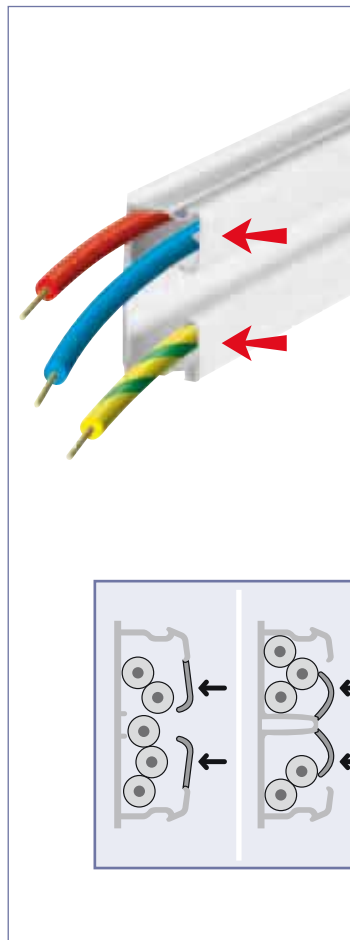

Kabelkanal DLPlus

Minikanalsystem 10 x 20 mm

Verp.-Einh.	Best.Nr.	Kabelkanal
160 ¹⁾	reinweiß 0308 02	Länge: 2,10 m Material: PVC 10 x 20 mm, ohne Trennsteg

Systemzubehör		
10	reinweiß 0312 00	Endverschluss links oder rechts
10	0302 11	Variabler Innen-/ Außenwinkel
10	0302 13	Flachwinkel
10	0302 14	T- Abzweigstück

Dichtlippe zum Kabelrückhalt

Die Kabelkanäle DLPlus sind mit einer flexiblen, angespritzten Dichtlippe versehen, um während der Montage den Kabelrückhalt zu sichern.

Sowohl bei den Kanälen mit als auch ohne Trennwand sind die Dichtlippen verfügbar.