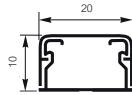

Kabelkanal DLPlus

Minikanalsystem 10 x 20 mm

Verp.-Einh.	Best.Nr.	Kabelkanal
160 ¹⁾	reinweiß 0308 02	Länge: 2,10 m Material: PVC 10 x 20 mm, ohne Trennsteg

Systemzubehör		
10	reinweiß 0312 00	Endverschluss links oder rechts
10	0302 11	Variabler Innen-/ Außenwinkel
10	0302 13	Flachwinkel
10	0302 14	T- Abzweigstück

Dichtlippe zum Kabelrückhalt

Die Kabelkanäle DLPlus sind mit einer flexiblen, angespritzten Dichtlippe versehen, um während der Montage den Kabelrückhalt zu sichern.

Sowohl bei den Kanälen mit als auch ohne Trennwand sind die Dichtlippen verfügbar.

¹⁾ Anzahl der Meter pro Packung
Bei Lieferlänge 2,10 m sind nur 2 m zu bestellen.