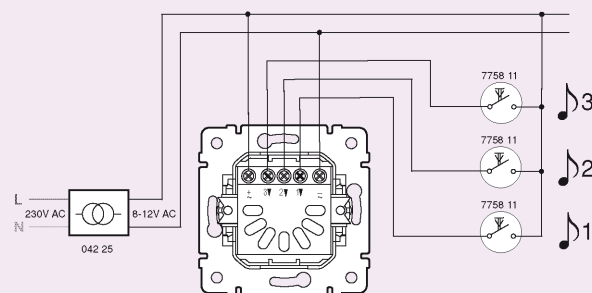

### Technische Daten

	Type	Art.-Nr.	Beschreibung
	AMB-230	<b>7757 12</b>	Summer 230 V
	AEG-3/12	<b>7757 09</b>	Elektronischer Gong 3 Eingänge 8–12 V
	AEG-3/230	<b>7757 18</b>	Elektronischer Gong 3 Eingänge 230 V

### Anschluss

Summer Best.Nr. 7757 12

Gong 12 V Best.Nr. 7757 09

Gong 230 V~ Best.Nr. 7757 18

### Melodien-Tabelle

Für Best.Nr. 7757 09/18

Melodie Nummer	Melodie	Dauer T (melodie)	Standard Eingang
1	3-Klang	1,3 s	1
2	2-Klang	1,2 s	2
3	Big Ben	3,0 s	3
4	Legrand 11 kurz	2,3 s	–
5	3-Klang steigend	1,8 s	–
6	Big Ben kurz	1,5 s	–
7	3-Klang fallend	1,8 s	–
8	Legrand 11	4,3 s	–
9	Funny	2,0 s	–
10	Ring-Ring	0,9 s	–