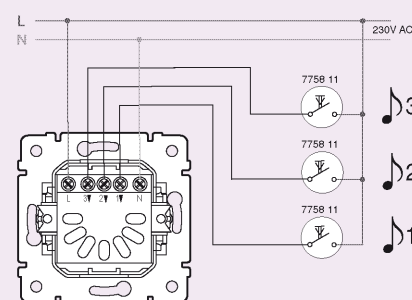

### Technische Daten

	Type	Art.-Nr.	Beschreibung
	AMB-230	<b>7757 12</b>	Summer 230 V
	AEG-3/12	<b>7757 09</b>	Elektronischer Gong 3 Eingänge 8–12 V
	AEG-3/230	<b>7757 18</b>	Elektronischer Gong 3 Eingänge 230 V

### Anschluss

Summer Best.Nr. 7757 12

Gong 12 V Best.Nr. 7757 09

Gong 230 V~ Best.Nr. 7757 18

### Melodien-Tabelle

Für Best.Nr. 7757 09/18

Melodie Nummer	Melodie	Dauer T (melodie)	Standard Eingang
1	3-Klang	1,3 s	1
2	2-Klang	1,2 s	2
3	Big Ben	3,0 s	3
4	Legrand 11 kurz	2,3 s	–
5	3-Klang steigend	1,8 s	–
6	Big Ben kurz	1,5 s	–
7	3-Klang fallend	1,8 s	–
8	Legrand 11	4,3 s	–
9	Funny	2,0 s	–
10	Ring-Ring	0,9 s	–