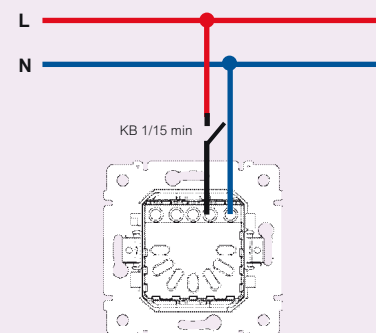

PRO 21 Elektronik

Läutwerke, Gong

Verp.-Einh.	Best.Nr.	Läutwerke 230 V~, 50/60 Hz
		Für Spreiz- und Schraubbefestigung Geeignet für den Anschluss von starren und flexiblen Leitern. Abdeckung Best.Nr. 77xx 19
		Summer Lautstärke 78 dB (Abstand 1 m) Dauerbelastung: max. 1 min
1/10	7757 12	Einsatz Summer - ultraweiß
		Gong 12 V Spannung: 8–12 V~, 12 V= Lautstärke 85 dB (Abstand 1 m) 3 Eingänge für unterschiedliche Klingeltaster Lautstärkereglern für 4 Lautstärkestufen Kompatibel mit Bticino Sprechanlagen
1/10	7757 09	Einsatz Gong - ultraweiß
		Gong 230 V~ Spannung: 230 V~ Lautstärke 85 dB (Abstand 1 m) 3 Eingänge für unterschiedliche Klingeltaster, Lautstärkereglern für 4 Lautstärkestufen
1/10	7757 18	Einsatz Gong - ultraweiß

PRO 21 Elektronik

Läutwerke, Gong

■ Läutwerke/Gong

Technische Daten

	Type	Art.-Nr.	Beschreibung
	AMB-230	7757 12	Summer 230 V
	AEG-3/12	7757 09	Elektronischer Gong 3 Eingänge 8–12 V
	AEG-3/230	7757 18	Elektronischer Gong 3 Eingänge 230 V

Anschluss

Summer Best.Nr. 7757 12

Gong 12 V Best.Nr. 7757 09