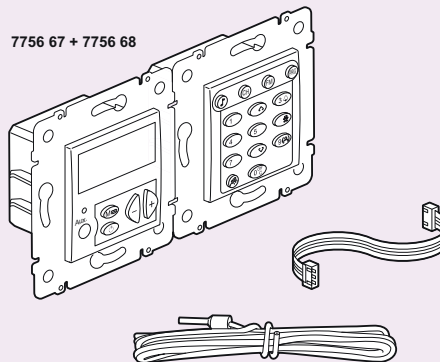

Radio Tuner

7756 67 + 7756 68