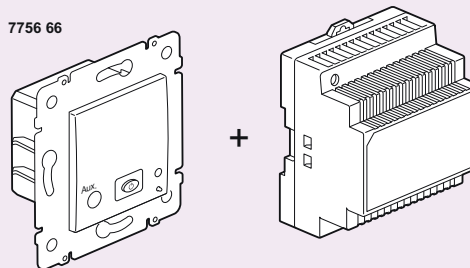

Zentraleinheit mit Spannungsversorgung

7756 66