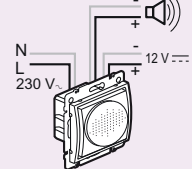

7756 74 (nur für Galea Life geeignet)