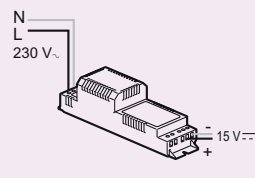

PRO 21 Elektronik

Soundsystem Einzelraum

PRO 21 Elektronik

Soundsystem

Audio Sound-System Einzelraum bestehend aus einem Unterputz-Stereo Radio mit Suchlauf, Programmspeicherung mit externer Spannungsversorgung für Verteiler- Einbau, Decken- Einbaugerät oder Unterputz
Anschluss der Lautsprecher als Mono- oder Stereoausführung möglich

Spannungsversorgung 230V~ Einbau
Für Audio Sound-System Einzelraum, Best.Nr. 7756 11, 7756 69

- Spannungsversorgung: 230V~
- Sekundärspannung: DC 15V ---
- Einbaumaße: 50x181x51 mm (BxLxH)

Spannungsversorgung 230V~ Reiheneinbaugerät
Für Audio Sound-System Einzelraum, Best.Nr. 7756 11, 7756 69

- Spannungsversorgung: 230V~
- Sekundärspannung: DC 15V ---
- Einbaumaße: 5 TE

UP-Spannungsversorgung mit inkludiertem Lautsprecher
In Verbindung mit Stereo-Radio Best.Nr. 7756 69 (Galea Life)

- Spannungsversorgung: 230V~
- Sekundärspannung: DC 12V ---
- Lautsprecher: 1 W/16 Ohm

Design Galea Life anthrazit (weiß auf Anfrage)

Unterputz Stereo-Radio
Autostore- Funktion, 10 Senderspeicher
Schlummermodus (Automatische Abschaltung nach 15- 60 Minuten)
Eingang für externe Musikquelle
Statusanzeige über LED
Frequenzbereich: 87,5 bis 108MHz
Stereo- Radio mit 6 Bedientasten,
Wurfantenne wird mitgeliefert.

- EIN/AUS
- Automatischer Sendersuchlauf
- Lautstärkereglern stufenlos
- Umschalttaste FM/AUX
- Speichertaster für FM- Sender

Einsatz Stereo- Radio
Design Creo anthrazit

Einsatz Stereo- Radio
Design Galea Life anthrazit (weiß auf Anfrage)

Lautsprecher
Einbaulautsprecher für Audio Sound-System

Lautsprecher Spot 2W
Einbaulautsprecher 2W, 16 Ohm
Abmessungen: 80mm Durchmesser
Farbe: ultraweiß