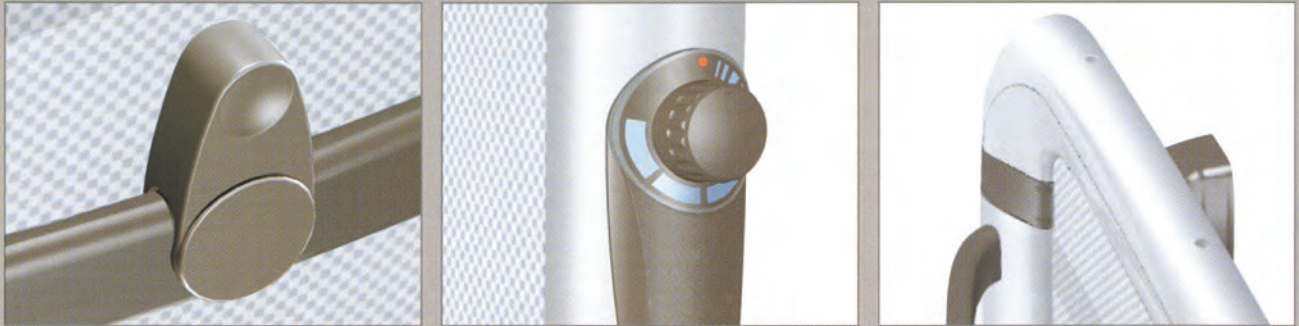

E L E C T R I C

KO-2840-042008

Handtuchwärmender Heizkörper

Innovation
Design
Comfort
Performance

 **Radialight**[®]

Technische Innovation für Ihre Dienste zu Hause.

Handtuch wärmende Strahler, die Design, Komfort und Leistung vereinen

Helisea

Handtuch-wärmende-Wand-Heizkörper zum Herausdrehen. Dieses exklusive, verstellbare System erlaubt es Ihnen aus beiden Heizteilen Vorteile zu ziehen. In zwei Größen erhältlich; minimaler Platzbedarf und maximale Effizienz.

Eine einfache Drehung dreht die Heizung von der Wand weg. Der zuverlässige elektronische Thermostat ermöglicht Ihnen, die perfekte Temperatur in Ihrem Badezimmer. Der Timer bietet zusätzlich **4 Einstellungen**:

Best.-Nr.: 837GI110
Verbrauch: 230V~450W
Ideal für Badezimmer bis zu 6 m²
Elektrische Isolierung:
Wasserdicht: IP X4
Handtuchhalterungen: 6(3+3)
Präziser elektronischer Thermostat + **Timer**
Dimensionen: Höhe 103 cm. Breite 52 cm. Tiefe:(maximale Distanz von der Wand nach der Installation) 16,5 cm.