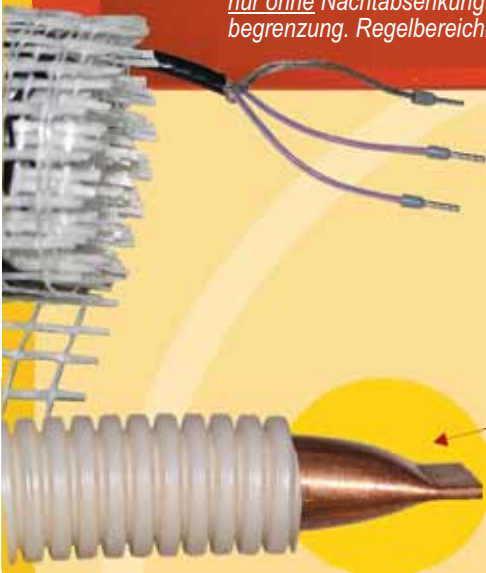

*Thermostatzubehör bei Regelgerät inkludiert

- **Leerrohr mit Kupferhülse**
- Gebrauchsanleitung
- Garantiekarte - 10 Jahre
- Prüfprotokoll

Heizmatten

Best.-Nr.:	Art.Nr.:	Abmessung (cm)	Fläche (m²)	Leistung (W)	Menge
833RA107	FHP 2107i	50 x 150	0,75	120	
833RA110	FHP 2110i	50 x 200	1	160	
833RA115	FHP 2115i	50 x 300	1,5	240	
833RA120	FHP 2120i	50 x 400	2	320	
833RA125	FHP 2125i	50 x 500	2,5	400	
833RA130	FHP 2130i	50 x 600	3	480	
833RA135	FHP 2135i	50 x 700	3,5	560	
833RA140	FHP 2140i	50 x 800	4	640	
833RA145	FHP 2145i	50 x 900	4,5	720	
833RA150	FHP 2150i	50 x 1000	5	800	
833RA160	FHP 2160i	50 x 1200	6	960	
833RA170	FHP 2170i	50 x 1400	7	1120	
833RA180	FHP 2180i	50 x 1600	8	1280	
833RA190	FHP 2190i	50 x 1800	9	1440	
833RA199	FHP21100i	50 x 2000	10	1600