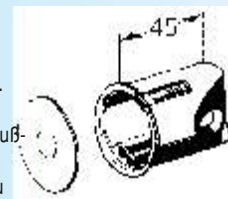

Art.: 1265-40

VPE: 10/100

EAN: 9002243126548

Best.-Nr.: 783KA065

Geräteverbindungsdose SDB1 inkl. Deckel

Einbauhöhe 53 mm
4 Schraubdomme zur Gerätebefestigung, Abstand 60 mm; 2-teilig;
2 Markierungen für Kabel und DIN EN Rohre bis Ø 25 mm.

Art.: 1255-40

VPE: 10/250

EAN: 4013456000001

Best.-Nr.: 784KA055

Wandleuchten Anschlußdose

Höhe 50 mm; Für Plattenstärke 7 - 35 mm
Fräsloch Ø 35 mm, mit Halterrand.
1 Öffnung für NYM-Leitung 3 x 1,5 mm².
Mit innenliegendem Deckel, für 3 Anschlußklemmen. Nicht als Verbindungsdose zu verwenden. Auch für winddichte Installationen verwendbar.