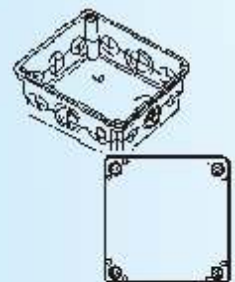

## Abzweigkasten mit Randdeckel und Schrauben

Best.-Nr.	Bezeichnung	Art.-Nr. neu (alt)	Maße	VPE	EAN-CODE
781BO319	KD 75 D	313 19 (890 853)	75x75	100	9002243850016
781BO324	KD 100 D	313 24 (890 855)	100x100	50	9002243850023
781BO333	KD 150 D	313 33 (890 857)	150x150	50	9002243850030
781BO334	KD 200 D	313 38 (890 859)	200x200	10	9002243398259