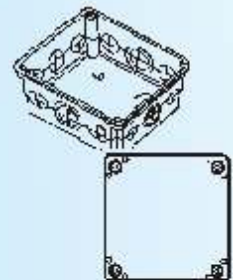

## Abzweigkasten mit Randdeckel und Schrauben

Best.-Nr.	Bezeichnung	Art.-Nr. neu (alt)	Maße	VPE	EAN-CODE
781BO319	KD 75 D	313 19 (890 853)	75x75	100	9002243850016
781BO324	KD 100 D	313 24 (890 855)	100x100	50	9002243850023
781BO333	KD 150 D	313 33 (890 857)	150x150	50	9002243850030
781BO334	KD 200 D	313 38 (890 859)	200x200	10	9002243398259