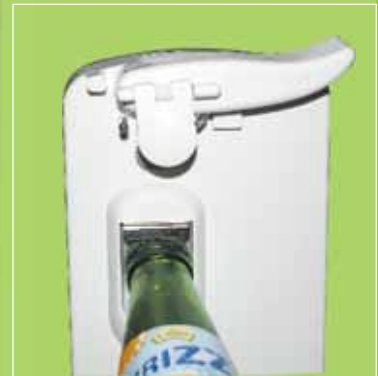

# Multi-Dosenöffner 3-in-1

## Dosenöffner/Messerschärfer/Flaschenöffner

Germany

**Best.Nr.: 450PR010**

**Art.Nr.: ED6510**

**EAN: 4005274065102**

**VPE: 1/12**

### Artikelbeschreibung:

vielseitig anwendbar **3 in 1:**

- **Dosenöffner**
- **Messerschärfer**
- **Flaschenöffner**

Praktisches Universalgerät für jeden Haushalt.  
Öffnet Dosen jeder Form und Größe  
Start-/Stopautomatik

Abnehmbarer Schneidehebel (leichte Reinigung)

Integrierter Flaschenöffner

Messerschärfer universell für jeden Schneidetyp

Kabeldepot mit Kabellängenfixierung

Antirutsch-Füße

220-240 V~50Hz / 50-60 W max.

Gewicht: 1,25 kg