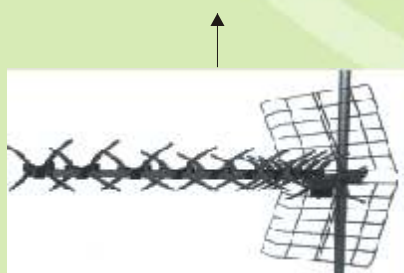

UHF-Antennen

23 Elemente. "X", K21-69, 12 dB.

383SK002

VPE: 1

46 Elemente. K21-69.

383KU002

VPE: 1

Kombi-Antennen

Spritzwassergeschütztes Gehäuse im modernen Design (IP54), elektron. Schalt-punkteinstellung mit LED-Anzeige, Wand- und Mastbefestigung, zulässiger Umgebungstemperaturbereich -35° C bis +55° C.

16 Elemente. Kanäle 5-12, 21-69; Gewinn 8,5 dB.

383KU003

VPE: 1