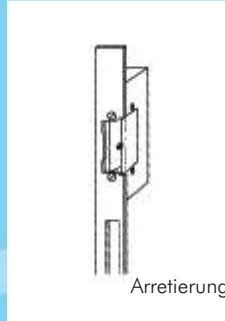

Türöffner 6-12 V

Sicherheit und Präzision

Ohne Arretierung

d.h. die Tür kann nur während der Betätigung der Türöffnertaste geöffnet werden.

Best.Nr.:	Art.Nr.	Bezeichnung	Type
344FE011	EFF1400N	Universalmodell	14
344FE012	EFF1410N	Universalmodell mit mechanischer Entriegelung	14E
344FE013	EFF1490N	Universalmodell, für Dauerbetrieb - 100% Einschaltdauer	14eE

Mit Arretierung

Mit Betätigung der Türöffnertaste ist die Arretierung gelöst, die Tür noch optisch zu, aber für ein einmaliges Öffnen freigegeben - einmaliges Eintreten möglich.

Best.Nr.:	Art.Nr.	Bezeichnung	Type
344FE025	EFF2400N	Universalmodell	24
344FE024	EFF2410N	Universalmodell mit mechanischer Entriegelung	24E