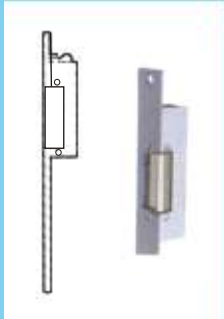

Türöffner 6-12 V

Sicherheit und Präzision

Ohne Arretierung

d.h. die Tür kann nur während der Betätigung der Türöffnertaste geöffnet werden.

Best.Nr.:	Art.Nr.	Bezeichnung	Type
344FE011	EFF1400N	Universalmodell	14
344FE012	EFF1410N	Universalmodell mit mechanischer Entriegelung	14E
344FE013	EFF1490N	Universalmodell, für Dauerbetrieb - 100% Einschaltdauer	14eE

Mit Arretierung

Mit Betätigung der Türöffnertaste ist die Arretierung gelöst, die Tür noch optisch zu, aber für ein einmaliges Öffnen freigegeben - einmaliges Eintreten möglich.

Best.Nr.:	Art.Nr.	Bezeichnung	Type
344FE025	EFF2400N	Universalmodell	24
344FE024	EFF2410N	Universalmodell mit mechanischer Entriegelung	24E