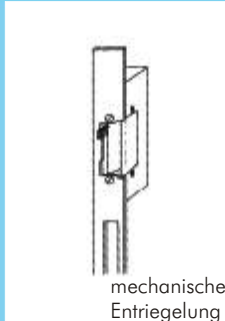

Türöffner 6-12 V

Sicherheit und Präzision

Ohne Arretierung

d.h. die Tür kann nur während der Betätigung der Türöffnertaste geöffnet werden.

Best.Nr.:	Art.Nr.	Bezeichnung	Type
344FE011	EFF1400N	Universalmodell	14
344FE012	EFF1410N	Universalmodell mit mechanischer Entriegelung	14E
344FE013	EFF1490N	Universalmodell, für Dauerbetrieb - 100% Einschaltdauer	14eE

Mit Arretierung

Mit Betätigung der Türöffnertaste ist die Arretierung gelöst, die Tür noch optisch zu, aber für ein einmaliges Öffnen freigegeben - einmaliges Eintreten möglich.

Best.Nr.:	Art.Nr.	Bezeichnung	Type
344FE025	EFF2400N	Universalmodell	24
344FE024	EFF2410N	Universalmodell mit mechanischer Entriegelung	24E