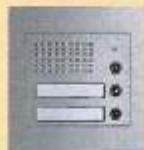

Türstation
Modular