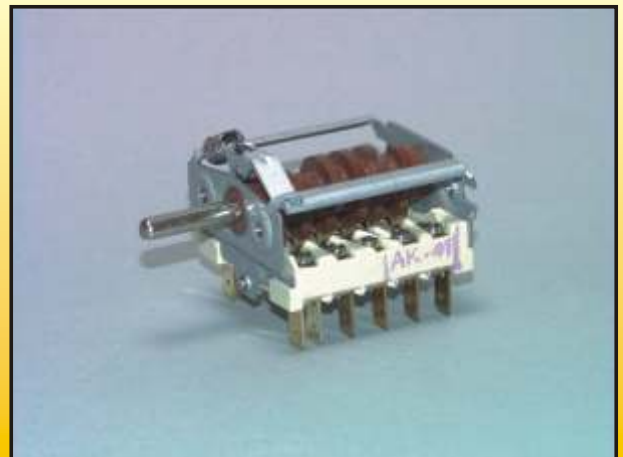

www.kober.at • office@kober.at

Kochplatten-Regler -Schalter

Siebtaktschalter Steatit mit Steckanschlüssen

mit Signal, 16A
EGO-Nr.: 4927215.52

Best.-Nr.	Art.	VPE
000ED221	53SC003	1

Siebtaktschalter Steatit mit Schraubanschlüssen