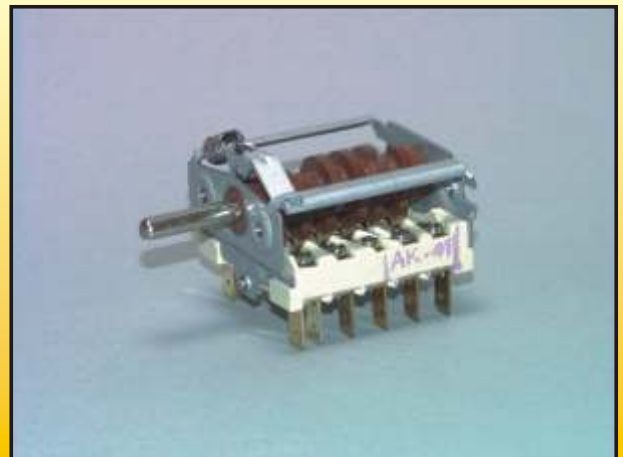

www.kober.at • office@kober.at

Kochplatten-Regler -Schalter

Siebentaktschalter Steatit mit Steckanschlüssen

mit Signal, 16A
EGO-Nr.: 4927215.52

Best.-Nr.	Art.	VPE
000ED221	53SC003	1

Siebentaktschalter Steatit mit Schraubanschlüssen