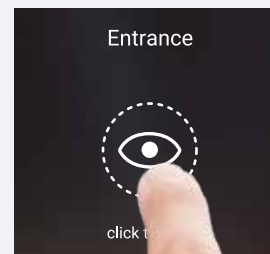

**MEHR SICHERHEIT FÜR
HAUS UND HOF**

* Für die Verbindung benötigen Sie zuhause eine WLAN-Verbindung und einen Internetzugang.

DOOR ENTRY App

„DOOR ENTRY“ so heißt die App für Ihr Smartphone, mit der Sie die Video-Sprechanlage bedienen – vor Ort oder unterwegs. Öffnen Sie mit einem Fingerdruck die Tor-Einfahrt, aktivieren Sie die Kameras und stellen Sie die Beleuchtung im Garten an. Die Konfiguration der App ist denkbar einfach. Dank der Bticino Cloud ist die Verbindung komplett automatisiert und arbeitet mit einem Höchstmaß an Sicherheit.

SCANNEN SIE DEN QR-CODE
MIT IHREM SMARTPHONE UND
DOWNLOADEN SIE DIE APP

DIE BENUTZER-PLATTFORM, AUSGERICHTET AN DEN FUNKTIONEN UND ANFORDERUNGEN IHRES ALLTAGS

Kamera auswählen und auf dem Touchscreen aktivieren.