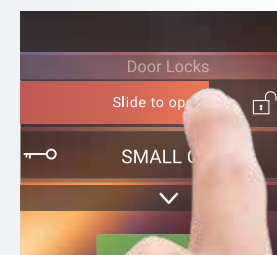

Zum Öffnen der Tür einfach das Schlüsselsymbol nach rechts ziehen. So wird ein zufälliges Öffnen vermieden.