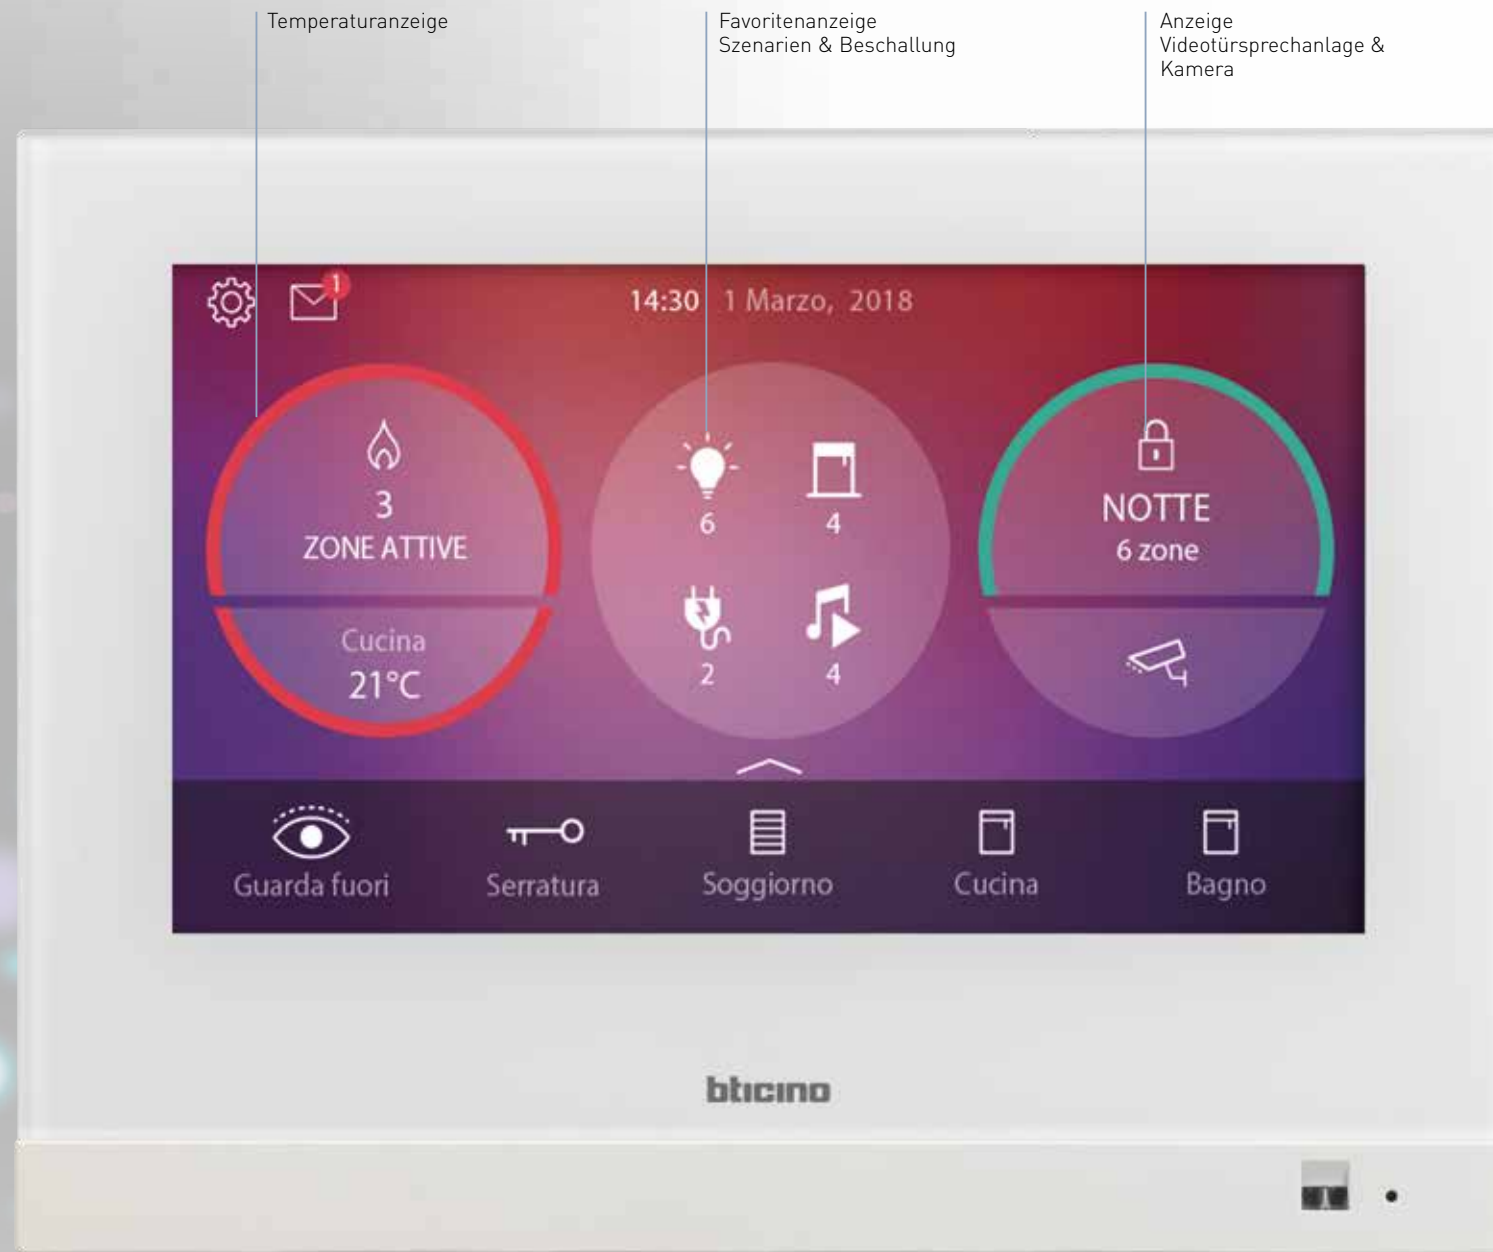

Die Funktionen – ob Hausautomation oder Videohausstation – können mittels Apps und Smartphone-Anbindung, auch von unterwegs, gesteuert und verwaltet werden.

App **MyHOME_Up** für die Funktionen der Hausautomation.

App **DOOR ENTRY** for HOMETOUCH für die Funktionen der Hauskommunikation.

Durch seine elegante Ästhetik passt sich der Hometouch jedem Ambiente an.

Die Unterputzinstallation hat nur eine Aufbauhöhe von 7 mm.

Bei der Aufputzvariante beträgt die Aufbauhöhe nur 24 mm. Die Wandhalterung ist im Lieferumfang enthalten.

Einfache Installation und benutzerfreundliche Bedienung – ohne Konfiguration

Der Hometouch, in den Ausführungen Weiß und Schwarz erhältlich, besitzt einen 7" Bildschirm (17,8 cm) mit kapazitiver Touch-Oberfläche und ist sowohl Steuerzentrale für Ihre MyHOME-Hausautomation als auch Video-Hausstation mit integrierter Smartphone-Anbindung.

Ohne Konfiguration erkennt der Hometouch alle installierten MyHOME_Up Funktionen und ist sofort betriebsbereit.

Dank des Hometouchs – Komplettüberblick über das System

Steuern und verwalten Sie Ihre komplette Hausautomation, wie z. B. Licht und Rollläden betätigen, Heizung regeln, die Beschallung aktivieren, Szenarien abrufen, uvm.