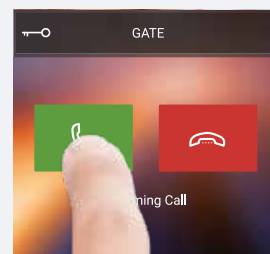

**MEHR SICHERHEIT FÜR
HAUS UND HOF**

* Für die Verbindung benötigen Sie zuhause eine WLAN-Verbindung und einen Internetzugang.

DOOR ENTRY App

„DOOR ENTRY“ so heißt die App für Ihr Smartphone, mit der Sie die Video-Sprechanlage bedienen – vor Ort oder unterwegs. Öffnen Sie mit einem Fingerdruck die Tor-Einfahrt, aktivieren Sie die Kameras und stellen Sie die Beleuchtung im Garten an. Die Konfiguration der App ist denkbar einfach. Dank der Bticino Cloud ist die Verbindung komplett automatisiert und arbeitet mit einem Höchstmaß an Sicherheit.

SCANNEN SIE DEN QR-CODE
MIT IHREM SMARTPHONE UND
DOWNLOADEN SIE DIE APP

DIE BENUTZER-PLATTFORM, AUSGERICHTET AN DEN FUNKTIONEN UND ANFORDERUNGEN IHRES ALLTAGS

Kamera auswählen und auf dem Touchscreen aktivieren.