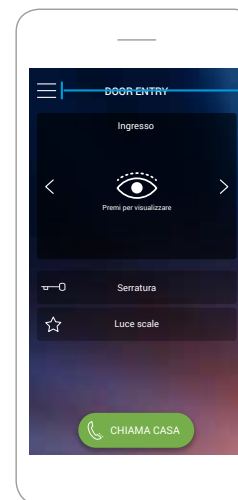

Classe 100
A16M

Der Klassiker mit Handhörer.

Die zeitgemäße Video-Lösung

APP „Door Entry for Classe 100“

Ausgerichtet an den Funktionen und Anforderungen Ihres Alltags

Beantworten Sie den eingehenden Anruf bequem vom Sofa Ihres Zuhauses.

Ihr Smartphone öffnet das Tor über die Video-Sprechanlage.

SCHALTEN SIE DAS LICHT EIN UND BEWÄSSERN SIE IHREN GARTEN

Auch wenn Sie nicht Zuhause oder im Urlaub sind.

SEHEN SIE, WAS DRAUSSEN PASSIERT

Über das Smartphone können Sie die an Ihr Video-Türsprechanlage angeschlossenen Kameras aktivieren.

RUFEN SIE DIREKT ZU HAUSE AN

Das Smartphone wird zu Ihrer internen Gesprächszentrale über die Video-Hausstation.

Funktionsvielfalt mit einer Berührung

„DOOR ENTRY for Classe 100“ so heißt die App für Ihr Smartphone, mit der Sie die Video-Sprechanlage bedienen – vor Ort oder unterwegs. Öffnen Sie mit einem Fingerdruck die Tor-Einfahrt, aktivieren Sie die Kameras und stellen sie die Beleuchtung im Garten an. Die Konfiguration der App ist denkbar einfach. Dank der Bticino Cloud ist die Verbindung komplett automatisiert und arbeitet mit einem Höchstmaß an Sicherheit.

App-Einstellungen

Kameradisplay

Zutrittssteuerung

Direktkontakt für Gespräch mit Besuchern

Wählen Sie die Kamera aus, um diese zu aktivieren.

Schieben Sie den Schlüssel nach rechts, um die Tür zu öffnen.

Das Beantworten der Türsprechanlage ist so einfach wie das Beantworten eines normalen Telefonanrufs.