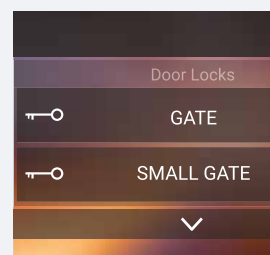

Zum Öffnen der Tür einfach das Schlüsselsymbol nach rechts ziehen. So wird ein zufälliges Öffnen vermieden.