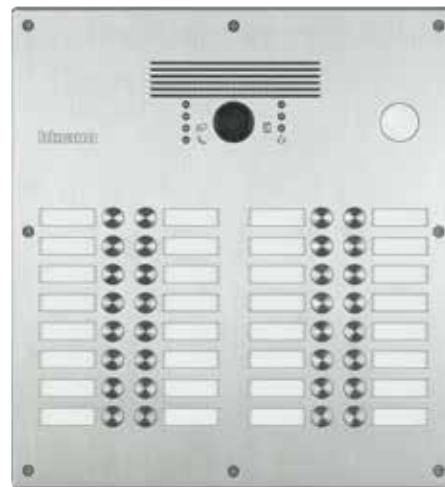

Linea 3000

Ideal für Ein- oder Zweifamilienhäuser, wenn Sie eine ebenso formschöne wie robuste Lösung suchen.

bticino

bticino

Linea 300

Vandalensichere Türstationen

Linea 300 aus Aluminium
mit 8 Ruftasten

Linea 300 aus Edelstahl
mit 32 Ruftasten