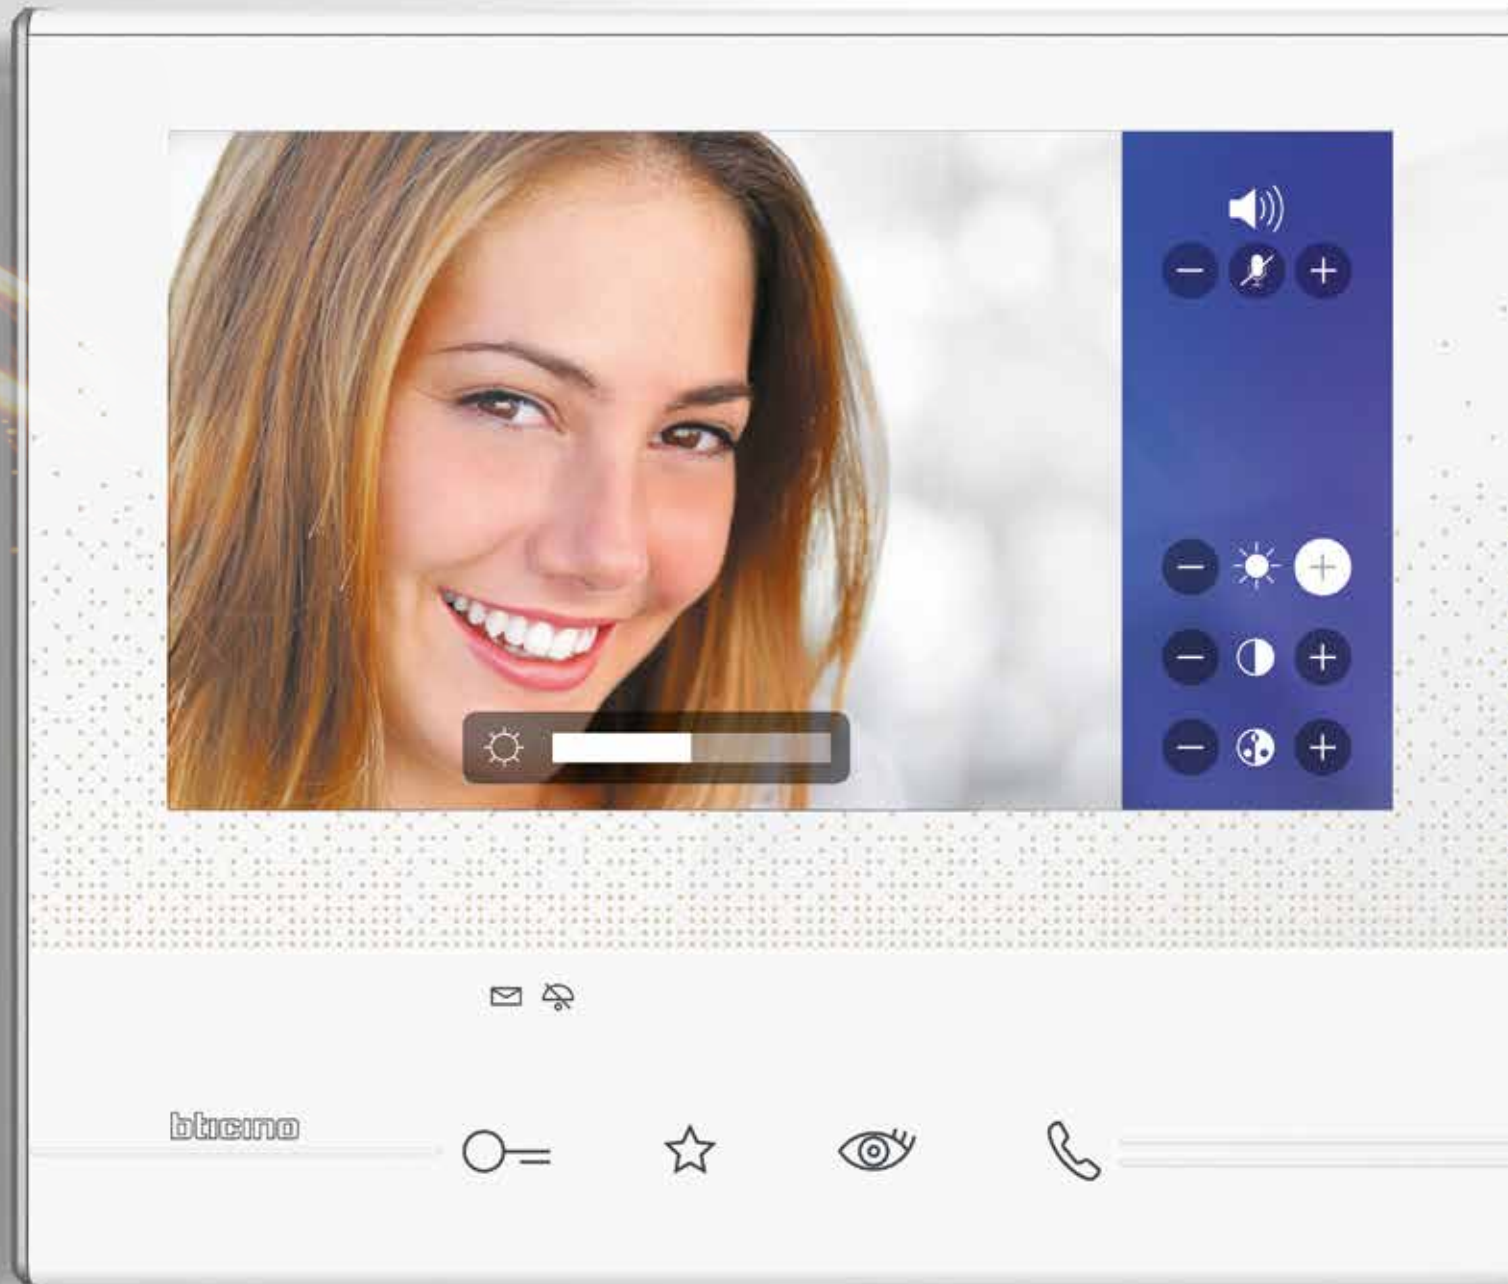

**Stilvolles Design und
moderne Technik –
unbestreitbarer Charme**

Ein komfortabler 7" LCD-Touchscreen und die hochwertige Ausführung mit Glaseffekt kennzeichnen die Classe 300 Serie. Das metallische Profil mit gerundeten Ecken gibt dem kompakten Aufbau Leichtigkeit und unterstreicht die einzigartige stilistische Wirkung.