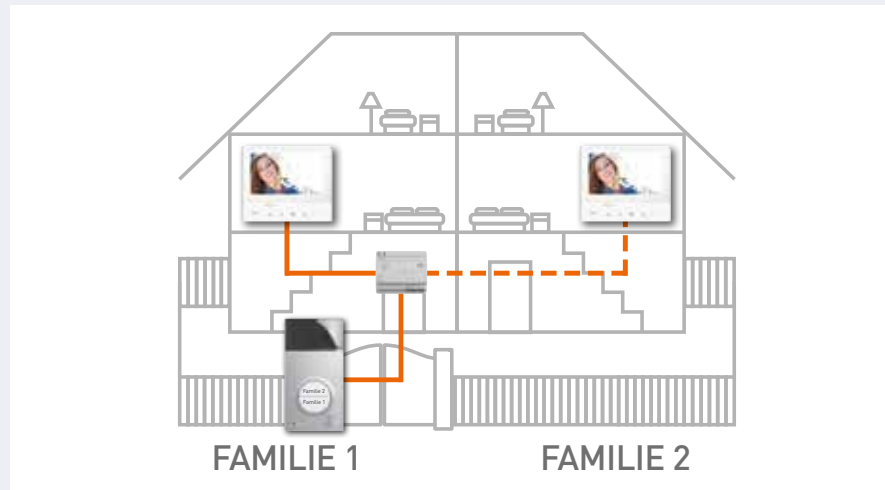

— 2-Draht-Bus – Flex'ONE-1-Familienhaus

- - - Optional: Erweiterung auf 2-Familienhaus

Installieren Sie einfach ein Flex'ONE-Set und eine zusätzliche Hausstation nach Wahl

FAMILIE 1	FAMILIE 2
	zusätzliche frei wählbare Hausstation für die 2. Familie