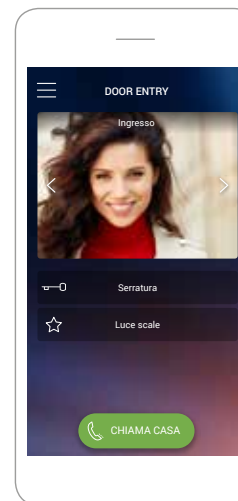

Ihr Smartphone öffnet das Tor über die Video-Sprechanlage.

SCHALTEN SIE DAS LICHT EIN UND BEWÄSSERN SIE IHREN GARTEN

Auch wenn Sie nicht Zuhause oder im Urlaub sind.

SEHEN SIE, WAS DRAUSSEN PASSIERT

Über das Smartphone können Sie die an Ihr Video-Türsprechanlage angeschlossenen Kameras aktivieren.

RUFEN SIE DIREKT ZU HAUSE AN

Das Smartphone wird zu Ihrer internen Gesprächszentrale über die Video-Hausstation.

Funktionsvielfalt mit einer Berührung

„DOOR ENTRY for Classe 100“ so heißt die App für Ihr Smartphone, mit der Sie die Video-Sprechanlage bedienen – vor Ort oder unterwegs. Öffnen Sie mit einem Fingerdruck die Tor-Einfahrt, aktivieren Sie die Kameras und stellen sie die Beleuchtung im Garten an. Die Konfiguration der App ist denkbar einfach. Dank der Bticino Cloud ist die Verbindung komplett automatisiert und arbeitet mit einem Höchstmaß an Sicherheit.