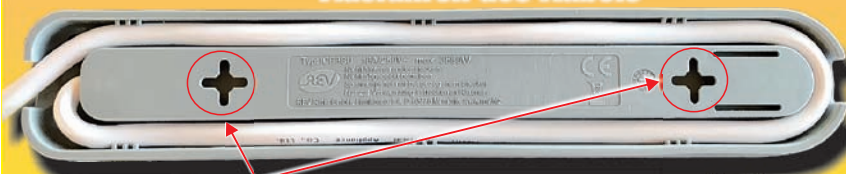

Tischverteiler im neuen Design

mit flachem Schuko-Winkelstecker mit Herauszieh-Lasche, Kinderschutz und beleuchteten 2-poligem Schalter

Leitung: H05VV-F 3G1,5mm² / 1,4 m / 230 V~, 16 A, max. 3.680 W. Die Herauszieh-Lasche am flachen Schuko-Winkelstecker erleichtert das Entfernen des Steckers aus der Dose. Mit 2-poligem Schalter und Kinderschutz. Die quersitzenden Steckdosen sind ideal für Winkelstecker. Befestigungsösen befinden sich auf der Rückseite. Mit Kabelsafe zum beidseitigen Ausführen des Kabels und integriertem Kabelknickschutz. Leitung: H05VV-F 3G1,5mm², 1,4 m / 230 V~, 16 A, max. 3.680 W.

338RV100

VPE: 1/20

338RV104

VPE: 1/20

338RV101

VPE: 1/15

Formschönes Designgehäuse
Edle Optik durch Zweifarbigkeit

VPE: 1/10

338RV103

+ 2 x USB
(max. 2.4 A)

+ Überspannungs-Schutz

338RV102

VPE: 1/10

Kabelsafe zum beidseitigen Ausführen des Kabels

Befestigungsösen auf der Rückseite

Flacher Schuko-Winkelstecker mit praktischer Herausziehlasche