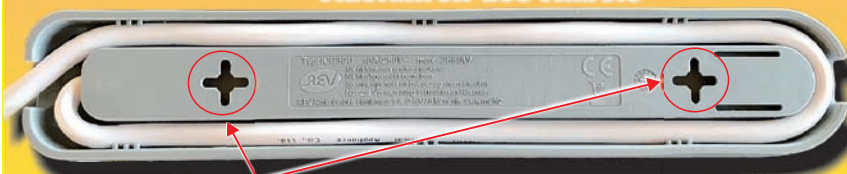

Tischverteiler im neuen Design

mit flachem Schuko-Winkelstecker mit Herauszieh-Lasche, Kinderschutz und beleuchteten 2-poligem Schalter

Leitung: H05VV-F 3G1,5mm² / 1,4 m / 230 V~, 16 A, max. 3.680 W. Die Herauszieh-Lasche am flachen Schuko-Winkelstecker erleichtert das Entfernen des Steckers aus der Dose. Mit 2-poligem Schalter und Kinderschutz. Die quersitzenden Steckdosen sind ideal für Winkelstecker. Befestigungsösen befinden sich auf der Rückseite. Mit Kabelsafe zum beidseitigen Ausführen des Kabels und integriertem Kabelknickschutz. Leitung: H05VV-F 3G1,5mm², 1,4 m / 230 V~, 16 A, max. 3.680 W.

338RV100

VPE: 1/20

338RV104

VPE: 1/20

338RV101

VPE: 1/15

Formschönes Designgehäuse
Edle Optik durch Zweifarbigkeit

VPE: 1/10

338RV103

+ 2 x USB
(max. 2.4 A)

+ Überspannungs-Schutz

338RV102

VPE: 1/10

Kabelsafe zum beidseitigen Ausführen des Kabels

Befestigungsösen auf der Rückseite

Flacher Schuko-Winkelstecker mit praktischer Herausziehlasche