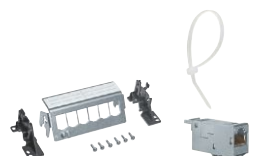

VZ00HD

VZ02MM

FZ06MMO

VZ314RJ

Zubehör

Bezeichnung	VPE	PrGr	Best.Nr.
Ausbaupaket Steckdose Schuko	1	H12	VZ00HD
Multimedia-Gerätehalter, weiß, 2-teilig	1	H01	VZ02MM
Patch-Panel, 6-fach, ohne Module	1	H12	FZ06MMO
RJ45-Modul, C6A, 10Gbit, ClassEA	10	H12	VZ314RJ
KOAX-Modul, F/F-Buchse	1	H12	VZ315FF
KOAX-Modul, IEC-Buchse	1	H12	VZ316FB
KOAX-Modul, IEC-Stecker	1	H12	VZ317FS
OpDAT modul LC	10	H12	VZ318LC
Blind-Modul	1	H12	VZ314BL