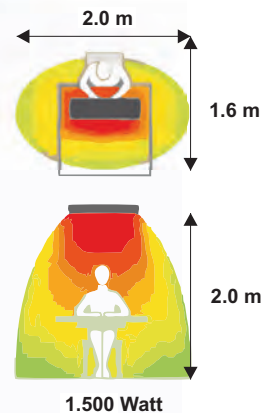

KO-3045-012017-P

HOT-TOP

Infrarot Heizstrahler

Infrarotstrahler HOT-TOP 9815

... mit Silikonkabel und Wandhalterung 1.500W / IP55 / für 3,2 m²

Design-Dunkelstrahler mit mittelwelliger und langwelliger Infrarotstrahlung ohne sichtbares Licht. Modernes Design und große Heizfläche. **Erfassungsbereich ca. 5,0 m²**. Komplett isoliert und undurchlässig gegen Staub und Wasser IP55. Isolationsklasse I. **Mit Wandhalterung**. Heizelement und Gehäuse sind aus eloxiertem und stranggepresstem 6060 Aluminium. **Silikon-Kabel H05SSF mit ca. 2,70 m Länge**. 220-240V~50-60Hz. Ideal zur Beheizung von windgeschützten Außenbereichen wie Terrassen, Verandas oder Innenbereiche, wie Wintergärten, Wellnesszonen usw. CE geprüft. Farbe: Schwarz.

Best.-Nr.: 832M0815

Gewicht: 5,7 kg. Maße: 1.100 x 201 x 58 mm.

**Komplett isoliert
und undurchlässig
gegen Staub und
Wasser IP55**

HOT-TOP ist ein langwelliges
Infrarotheizgerät für eine angenehme Wärme

TECHNISCHE MERKMALE	9815
Größe (mm)	1.100 x 201 x 58 mm
Gewicht	5,7 kg
Entladungsspannung	220-240V ~ 50-60Hz
Stromaufnahme	6,5 A
Gesamtverbrauch	1.500 Watt
Wärmebereich ca.	5,0 m ²
Kabel	Silikon H05SSF / L 2,7m
Schutzart / Schutzklasse	IP55 / I
Ausstattung	mit Wandhalterung