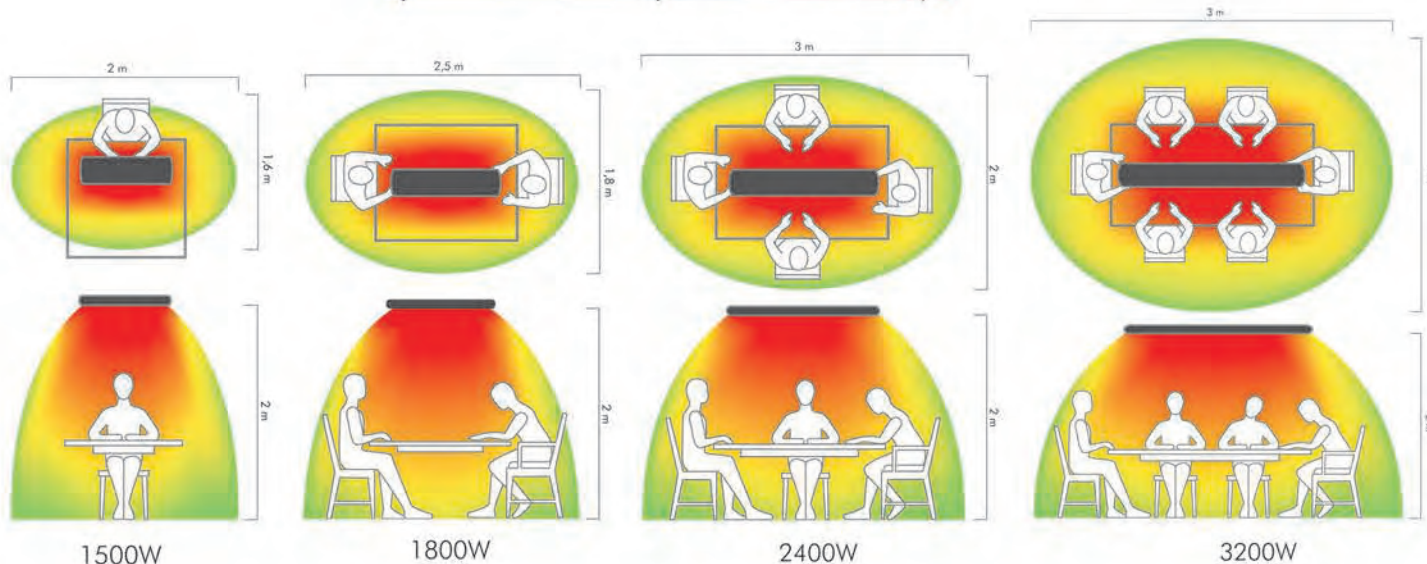

Best.-Nr.: 832M0815

Gewicht: 5,7 kg. Maße: 1.100 x 201 x 58 mm.

**Komplett isoliert
und undurchlässig
gegen Staub und
Wasser IP55**

HOT-TOP ist ein langwelliges
Infrarotheizgerät für eine angenehme Wärme

TECHNISCHE MERKMALE	9815
Größe (mm)	1.100 x 201 x 58 mm
Gewicht	5,7 kg
Entladungsspannung	220-240V ~ 50-60Hz
Stromaufnahme	6,5 A
Gesamtverbrauch	1.500 Watt
Wärmebereich ca.	5,0 m ²
Kabel	Silikon H05SSF / L 2,7m
Schutzart / Schutzklasse	IP55 / I
Ausstattung	mit Wandhalterung

IP55  CE 

Modernes Design und große Heizflächen

1500W

1800W

2400W

3200W

Technische Daten	9815	9815S	9818	9818S	9824	9824S	9832	9832S
Bestellnummer	832MO815							
Größe (mm)	1.100 x 201 x 58 mm		1.250 x 201 x 58 mm		1.550 x 201 x 58 mm		1.950 x 201 x 58 mm	
Gewicht	5,7 kg		6,4 kg		7,8 kg		9,8 kg	
Entladungsspannung	220-240V ~ 50-60Hz		220-240V ~ 50-60Hz		220-240V ~ 50-60Hz		220-240V ~ 50-60Hz	
Stromaufnahme	6,5 A		7,8 A		10,4 A		13,9 A	
Gesamtverbrauch	1.500 Watt		1.800 Watt		2.400 Watt		3.200 Watt	
Wärmebereich ca.	5,0 m ²		7,0 m ²		9,0 m ²		12,0 m ²	
Kabel	Silikon H05SSF / L 2,5m		Silikon H05SSF / L 2,7m		Silikon H05SSF / L 2,7m		Silikon H05SSF / L 2,7m	
Schutzart / Schutzklasse	IP55 / I		IP55 / I		IP55 / I		IP55 / I	
Ausstattung	mit Wandhalterung		mit Wandhalterung		mit Wandhalterung		mit Wandhalterung	