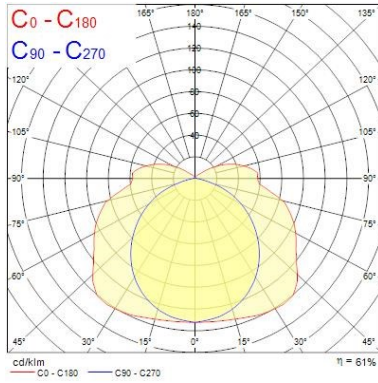

Start Waterproof T8

Start Waterproof PC 258 EB

0045405

Produktname	Start Waterproof PC 258 EB
ETIM Class	EC000109

Optische Daten

Blendbegrenzung	UGR >19
Einstellbarer Farbwert	N
Photobiological Risk Group	N/A

Elektrische Daten

Betriebsgerätemontage	Integral
Betriebsgerätetyp	11
Treiberstrom (mA)	0
Elektrische Schutzklassen	Class I
Glühdrahttest	850
Netzspannung (V)	220-240V~
Ta-Nennwert (°C)	-20 to +25
Leistungsaufnahme gesamt (W)	2

Physikalische Daten

Farbe	Grey
Diffusoroberfläche	Prismatic
Diffusormaterial	Polycarbonate
Höhe (mm)	91
IK-Einstufung	IK08
IP-Einstufung	IP65
Länge (mm)	1565
Gewicht (kg)	2.553
Breite (mm)	91

Packaging

EAN-Code	5410288454054
Einzelhöhe Verpackung (cm)	157.5
Einzellänge Verpackung (cm)	6.0
Verpackungsbezeichnung	Carton
Einzelbreite Verpackung (cm)	12.8
Units per outer package	1
DUN14 (outer)	05410288454054
Packaging outer height (cm)	6.0
Packaging outer length (cm)	157.0
Packaging outer width (cm)	12.8

Start Waterproof T8 Start Waterproof PC 258 EB 0045405

PHOTOMETRIE

TECHNISCHE ZEICHNUNGEN